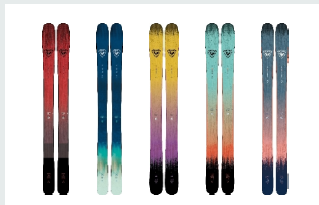

スノーボード2点セット

- スノーボード板
- ブーツ

| | 1日 | 2日 | 3日 | 4日 | 以降 |
|------|----|---------|---------|---------|----------|
| 通常料金 | — | ¥11,000 | ¥14,000 | ¥16,000 | 1日¥2,000 |

店頭貸出限定アイテム

事前予約不可

ハイグレードスキー

ルスツ店

ニセコ店

フラノ店

- フルセット ハイグレードスキー板 | ボール | ブーツ | ウェア上下 | 小物3点
- 3点セット ハイグレードスキー板 | ボール | ブーツ
- 単品 ハイグレードスキー板 | ボール

| | 1日 | 2日 | 3日 | 4日 | 以降 |
|-------|---------|---------|---------|---------|----------|
| フルセット | ¥12,000 | ¥19,500 | ¥27,500 | ¥35,000 | 1日¥4,000 |
| 3点セット | ¥10,000 | ¥14,500 | ¥19,000 | ¥23,000 | 1日¥4,000 |
| 単品 | ¥8,000 | ¥12,000 | ¥15,000 | ¥18,000 | 1日¥3,000 |